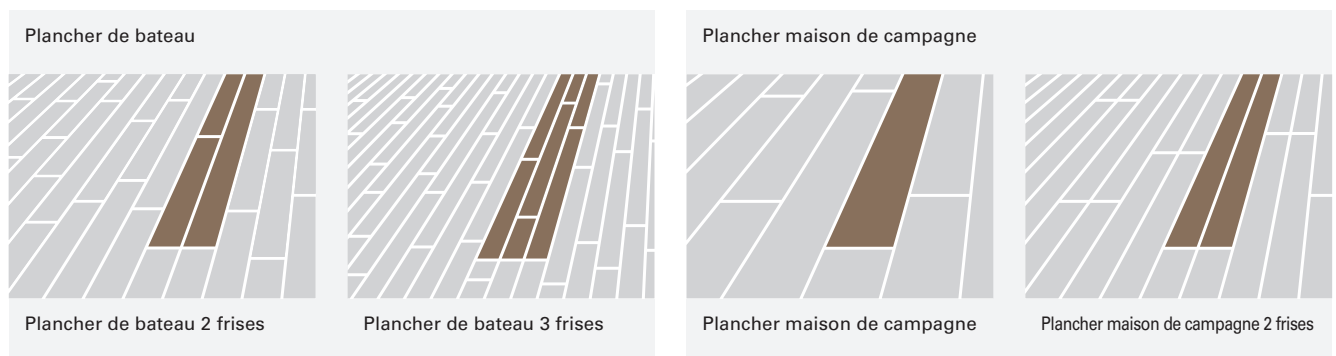

Ardoise gris motif carrelage/
texture pierre/mini-rainure en V
sur 4 côtés/**Basic 500**

Ardoise anthracite motif
carrelage/texture pierre/mini-
rainure en V sur 4 côtés/**Basic 500**

Chêne naturel bois de bout
texture huilée

Classic 1040

Stratifiés Classic

Grâce à leurs nombreux décors et leurs textures diversifiées, les stratifiés Classic, déclinés en plancher de bateau et plancher maison de campagne, offrent une grande liberté de conception. En outre, les sols de cette collection sont disponibles dans trois différentes qualités et peuvent ainsi être sélectionnés individuellement en fonction de diverses spécifications d'usage. Les stratifiés Classic peuvent être combinés aussi bien à des éléments de style classiques que modernes, leur choix est idéal pour un aménagement de sol intemporel et élégant survivant aux modes éphémères.