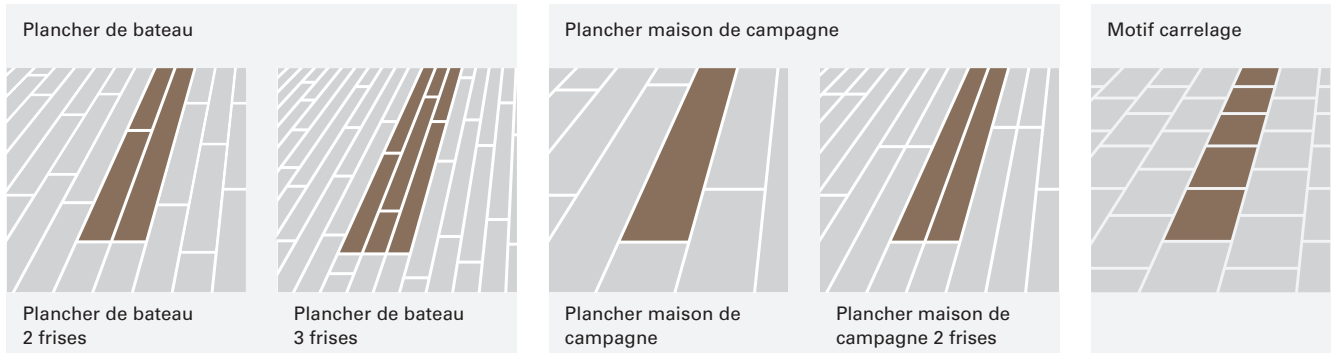

Les stratifiés Parador se distinguent par leurs caractéristiques fonctionnelles hors pair : grâce à leur technique intelligente, la pose est très simple. Les matériaux haut de gamme et la finition parfaite assurent une longévité incomparable, même en cas de forte sollicitation. En outre, les stratifiés Parador possèdent un style unique. Les interprétations authentiques d'essences nobles et d'autres matières ainsi que les différentes surfaces et types de joints offrent une grande liberté pour concrétiser les concepts de décoration individuels.

Stratifiés Basic

La gamme diversifiée Basic offre un grand choix de décors pour pratiquement chaque style de décoration. Les différents formats, esthétiques et qualités font de Parador Basic une gamme de stratifiés universelle très adaptée pour les rénovations en raison de sa très faible hauteur.

Chêne Montmartre plancher maison de campagne
texture brossée
Basic 600

Basic généralités

- › Support anti-tuilage
- › Surfaces texturées

Basic 200

- › Épaisseur des lames 7 mm
- › Format: 1285 × 194 mm

Basic 400